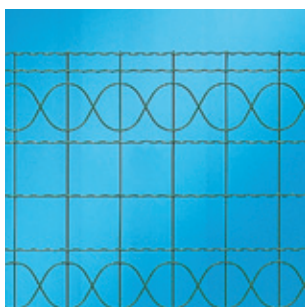

Sítě

Luxanet®

Pletivo Luxanet® spojuje pevnost svařovaných zahradních sítovin se zdvojeným okrajem a elegantním designem.

Horizontální dráty s velkými oblouky se spojují ve středu sítě.

Přizpůsobené horizontální dráty s krátkým obloučkem dělají plot velmi originálním a dekorativním.

Luxursus®

Luxursus® je elegantní pletený zahradní plot, zapadající perfektně do parkového stylu zahrady, protože má otevřenou a tradiční strukturu. Kromě toho se Luxursus® lehce instaluje kolem jakéhokoliv tvaru květinového záhonu.

Luxanet®

Luxanet® je odporově svařovaný plot vyrobený z galvanizovaných nízkouhlíkatých ocelových drátů, následně potažen plastem. Spletené a útkové dráty jsou svařeny v místech překřížení.

Pletivo

Velikost oka pletiva je 76,2 x 76,2 mm. Sítovina Luxanet® má zvláštní dráty na vrchní a spodní hraně pletiva, které jsou nejvíce ohrožené. Dvojitý okraj dává zahradní sítovině Luxanet® mimořádnou pevnost.

Průměry drátů

2,2 mm

Barvy

Pletivo: zelená ● BF 6073

Sloupky

Kulaté sloupky
Multistick

Luxursus®

Drátěná síť Luxursus® je vyrobena z plastem pokrytého nízkouhlíkatého ocelového drátu s galvanizovaným drátem v jádru. Napínací dráty jsou alternativně spleteny. Napínací vlněné dráty jsou zahnuty na vrchní straně.